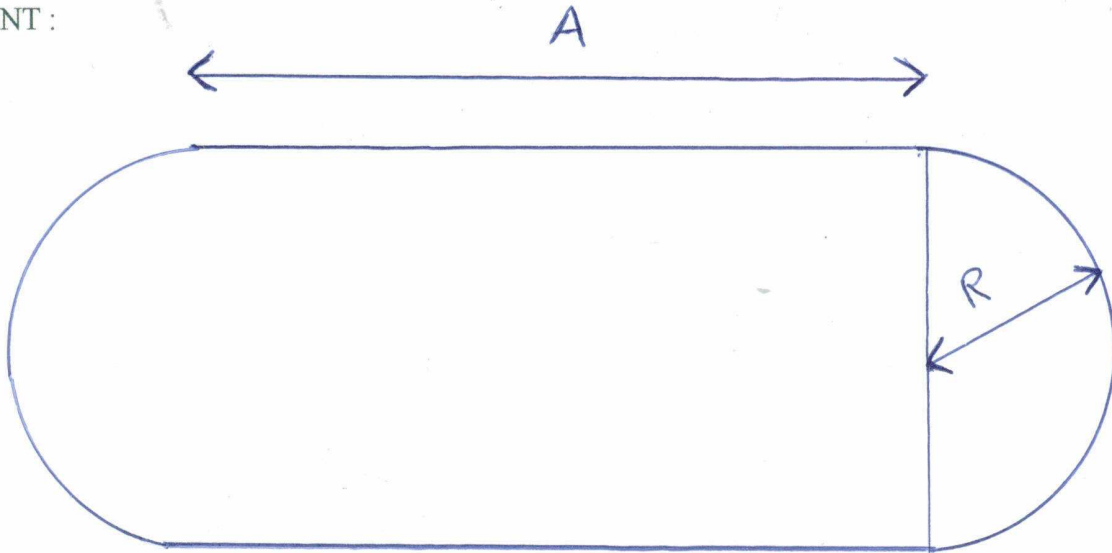

FICHE DE FABRICATION LINER

REF CLIENT :
DATE :

L	l	A	R

Accrochage	Hung	Autre	
Epaisseur	75/100	Autre	
Rayons Vert.	15 cm	Autre	
Rayons Hori.	5 cm	Autre	

Bleu Pâle Bleu France Vert Caraïbes Blanc Sable Gris Noir